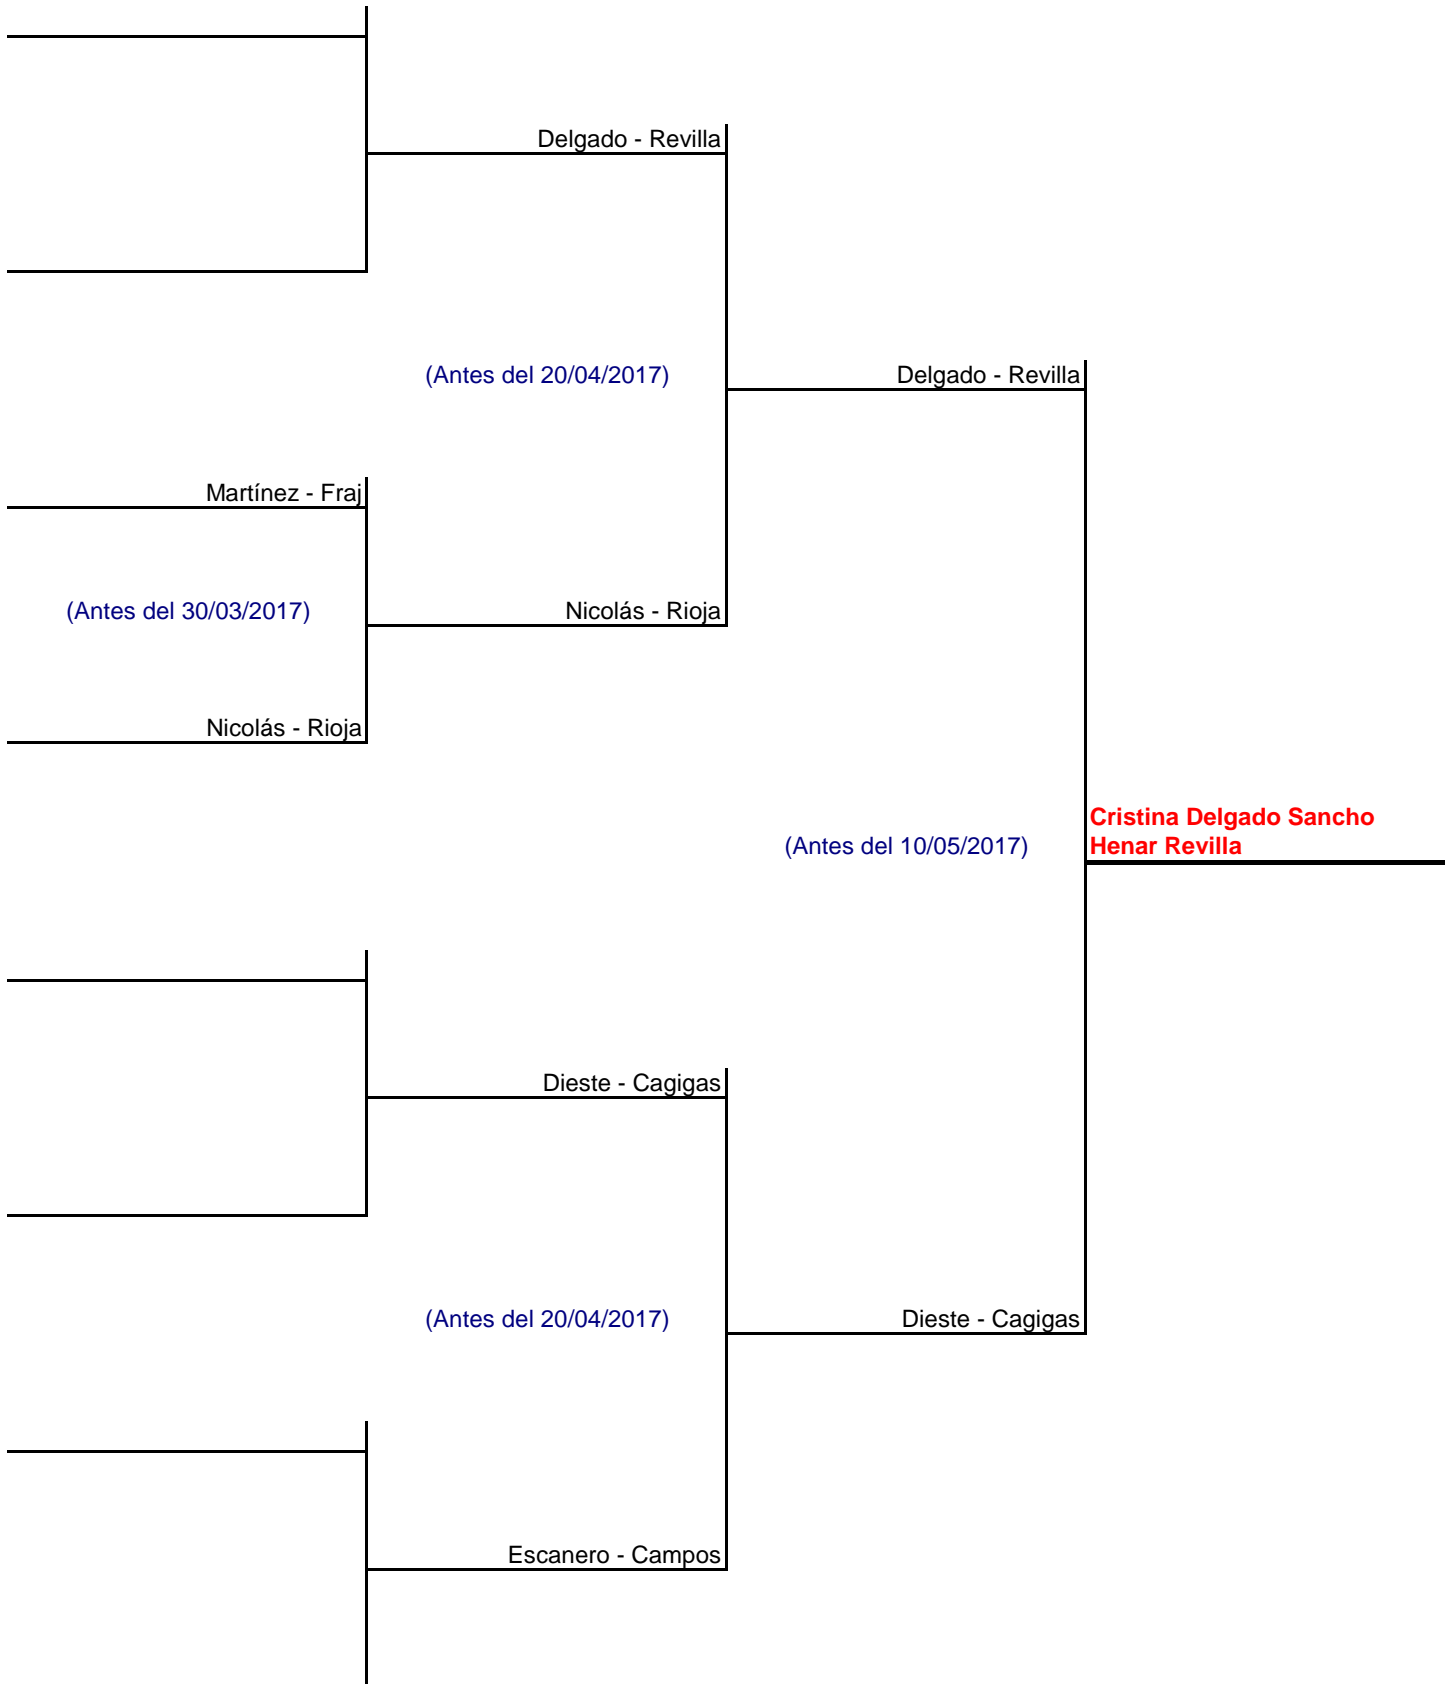

SAN IVO 2017

PADEL FEMENINO

OBSERVACIONES PARA EL TORNEO DE PADEL FEMENINO

- * Todos los partidos se juegan al mejor de tres sets (a ganar 2 sets) con tie-break en todos los sets.
- * Se jugará el día, la hora y en el lugar que acuerden las dos parejas. Por favor, intentad que no se retrase el desarrollo del torneo.
- * Comunicar el resultado de los partidos a Ramón Esteve Julián (r.esteve@reicaz.com, teléfono 976 226 665).