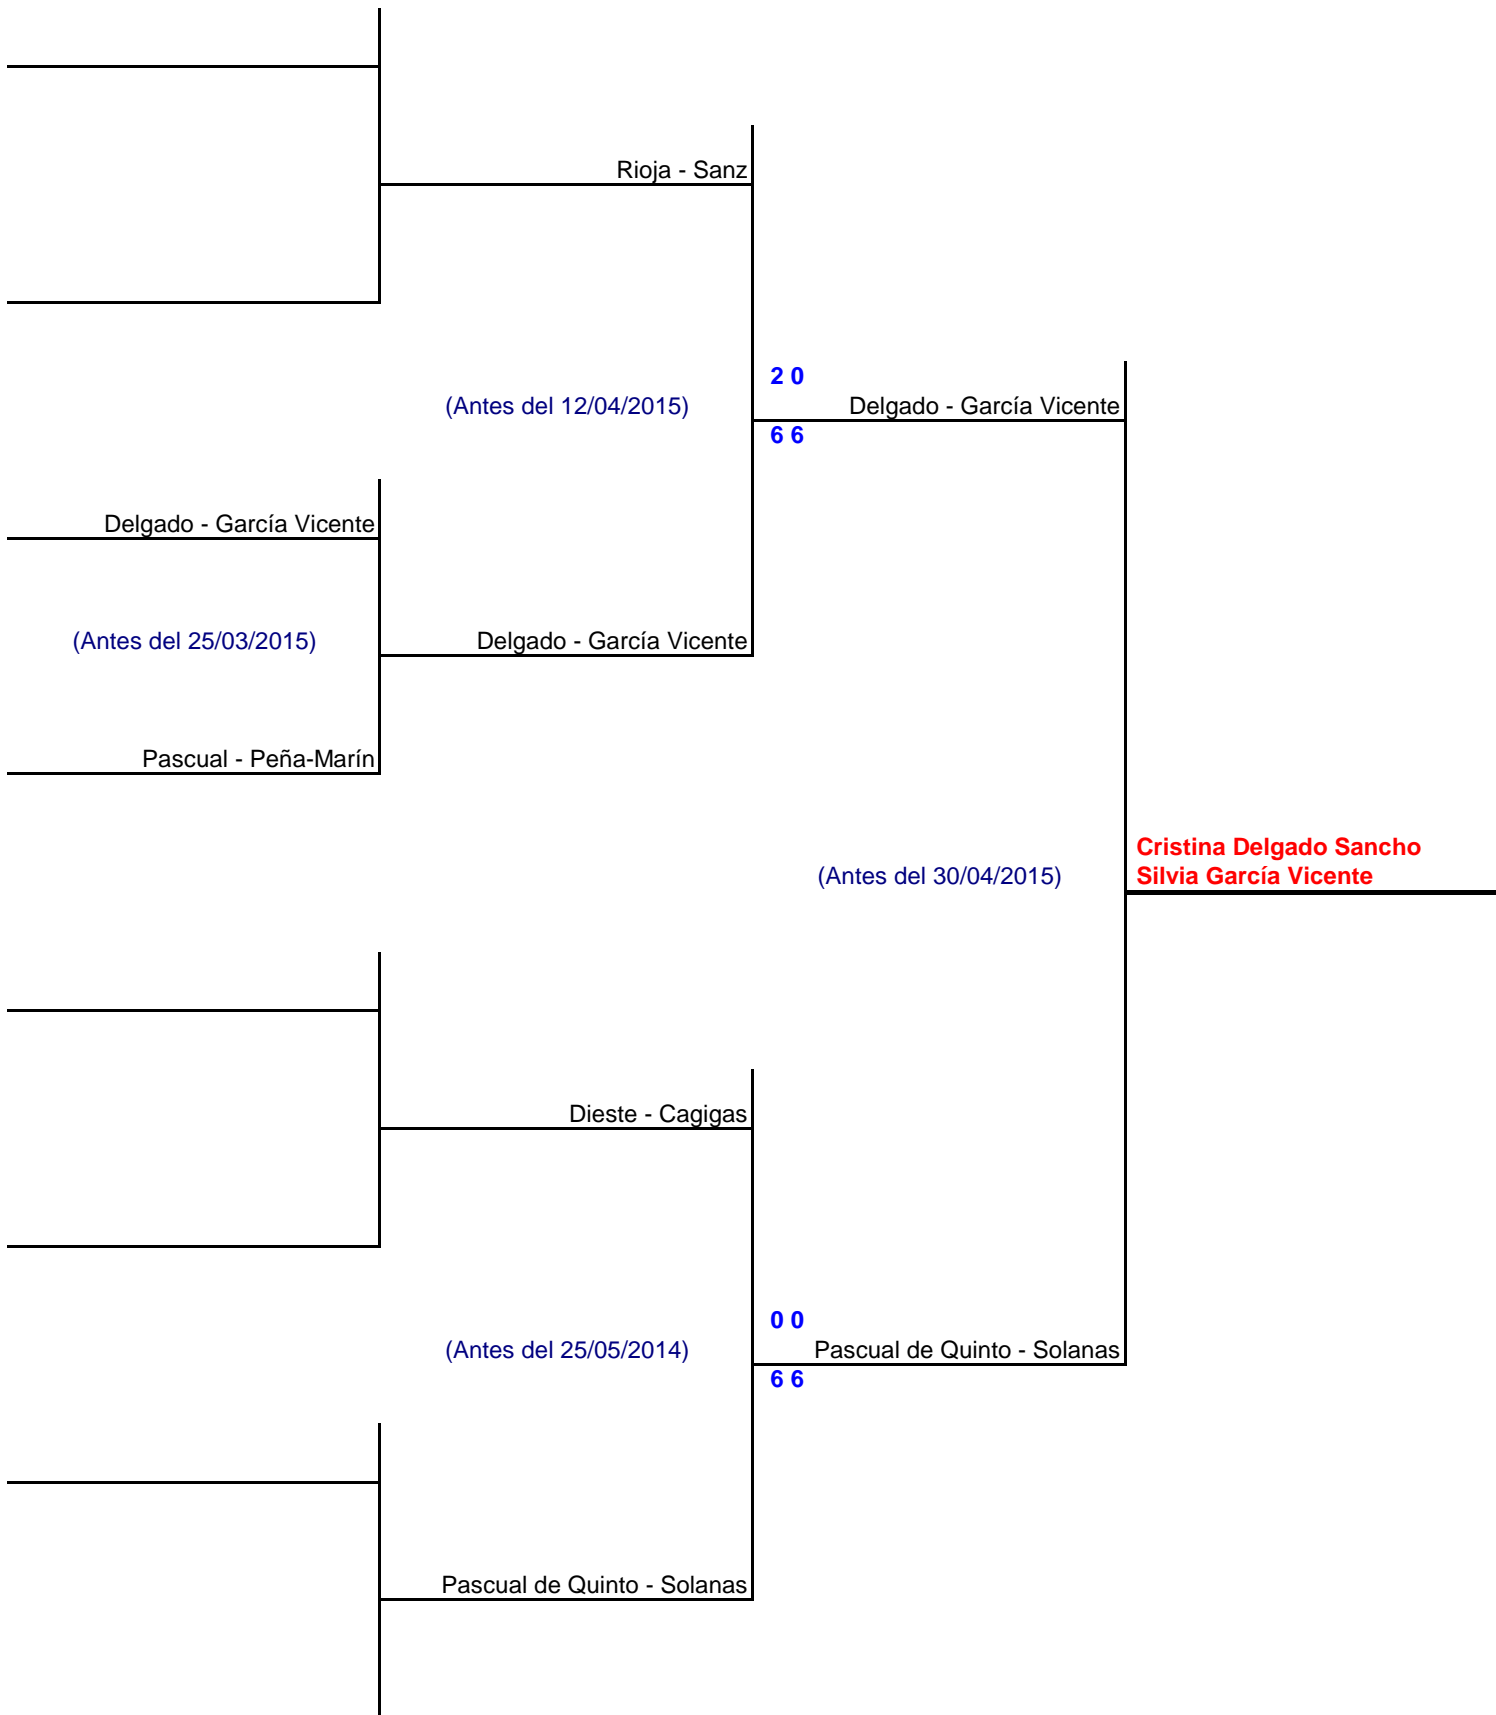

SAN IVO 2015

PADEL FEMENINO

- Todos los partidos se juegan al mejor de tres sets (a ganar 2 sets) con tie-break en todos los sets
- Se jugará el día, la hora y en el lugar que acuerden las dos parejas. Por favor, intentad que no se retrase el desarrollo del torneo.
- Comunicar el resultado de los partidos a Ramón Esteve Julián (r.esteve@reicaz.com, teléfono 976 226 665).

SAN IVO 2015

PADEL MIXTO

- Todos los partidos se juegan al mejor de tres sets (a ganar 2 sets) con tie-break en todos los sets
- Se jugará el día, la hora y en el lugar que acuerden las dos parejas. Por favor, intentad que no se retrase el desarrollo del torneo.
- Comunicar el resultado de los partidos a Ramón Esteve Julián (r.esteve@reicaz.com, teléfono 976 226 665).