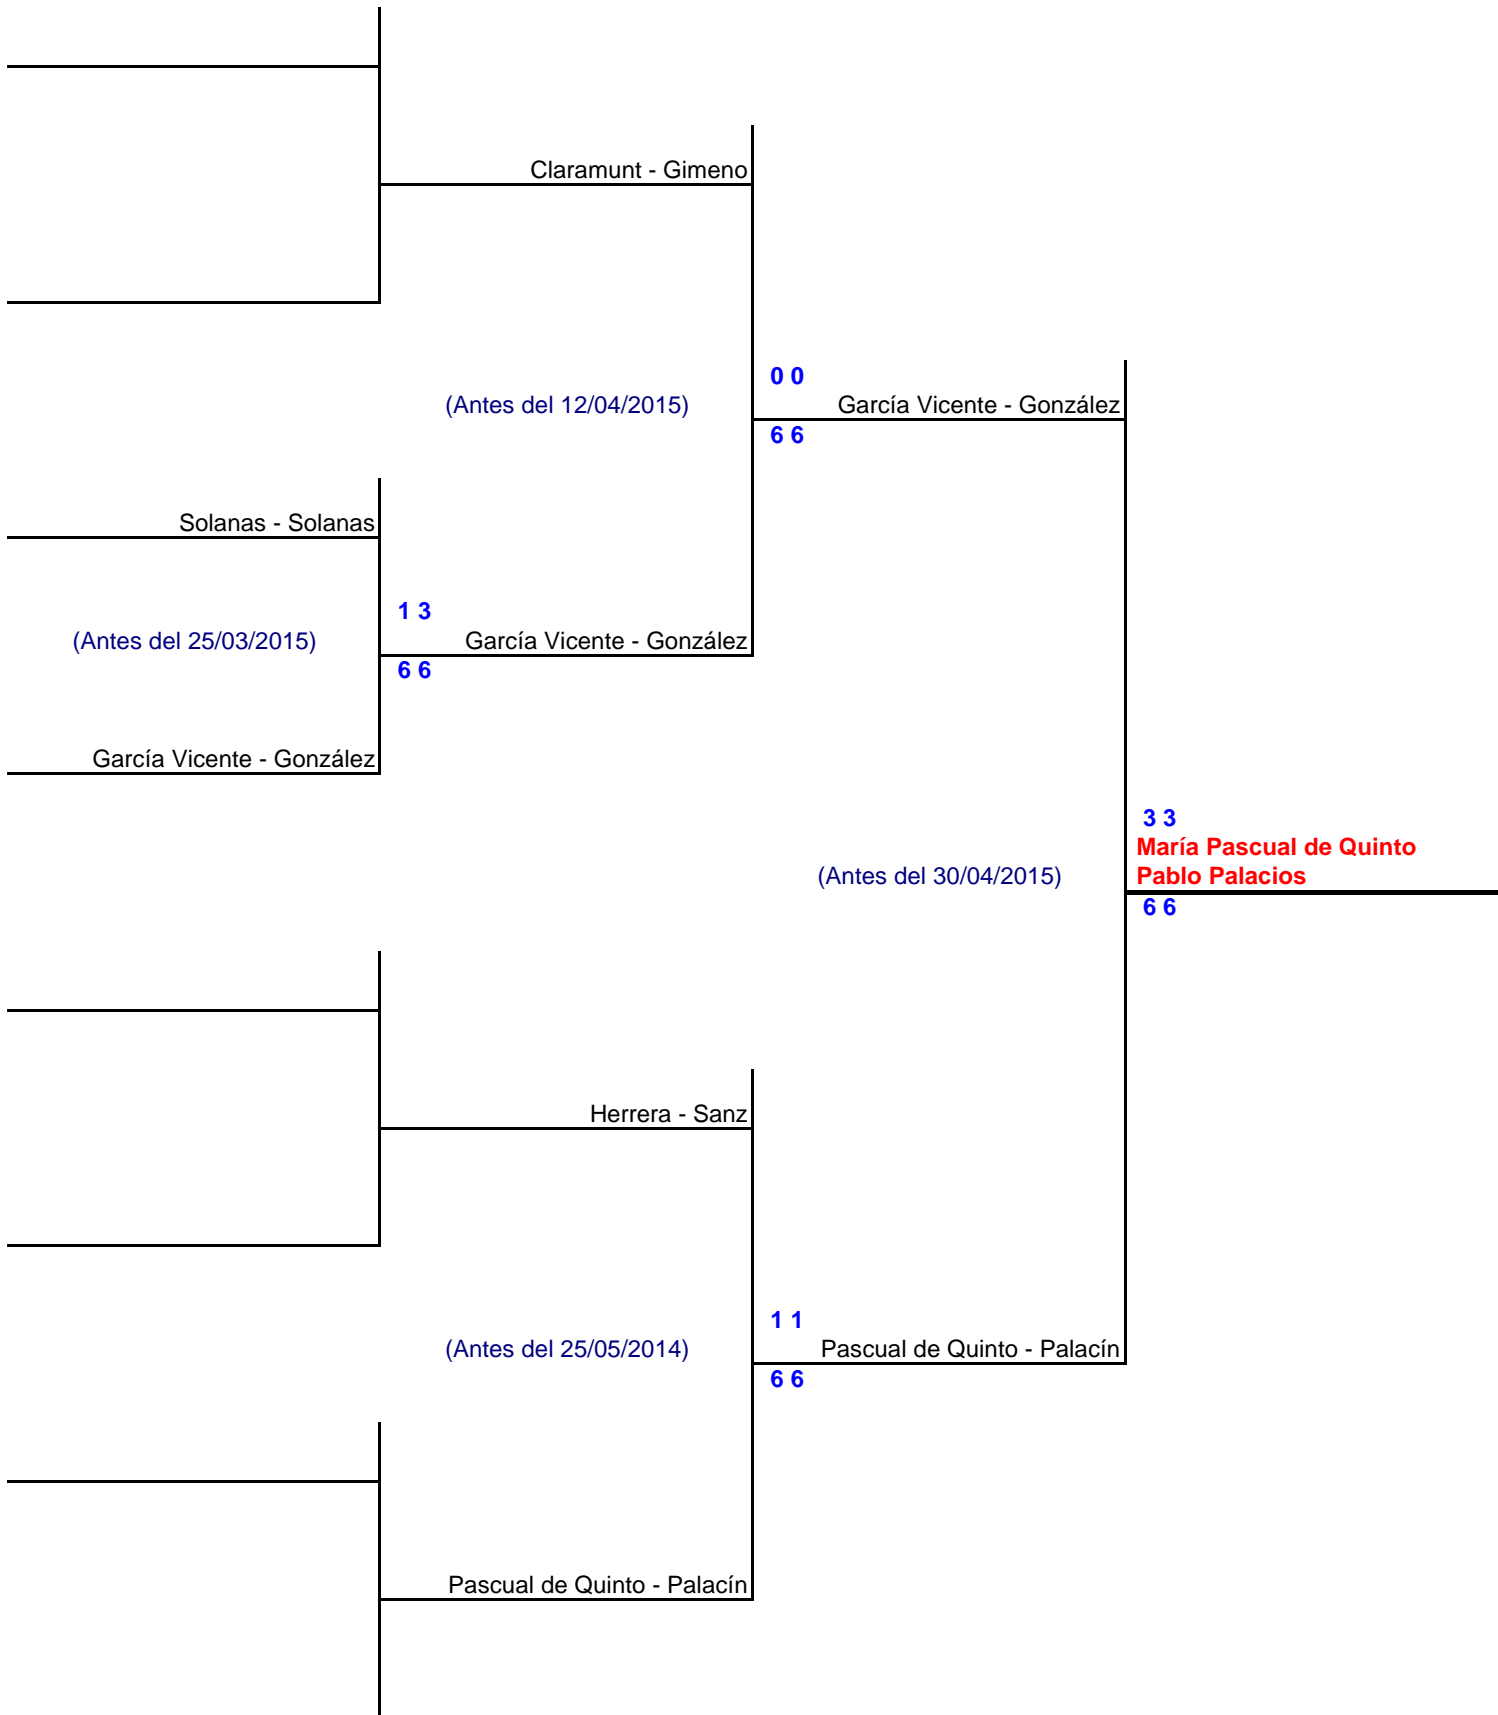

SAN IVO 2015

PADEL FEMENINO

- Todos los partidos se juegan al mejor de tres sets (a ganar 2 sets) con tie-break en todos los sets
- Se jugará el día, la hora y en el lugar que acuerden las dos parejas. Por favor, intentad que no se retrase el desarrollo del torneo.
- Comunicar el resultado de los partidos a Ramón Esteve Julián (r.esteve@reicaz.com, teléfono 976 226 665).

SAN IVO 2015

PADEL MIXTO

- Todos los partidos se juegan al mejor de tres sets (a ganar 2 sets) con tie-break en todos los sets
- Se jugará el día, la hora y en el lugar que acuerden las dos parejas. Por favor, intentad que no se retrase el desarrollo del torneo.
- Comunicar el resultado de los partidos a Ramón Esteve Julián (r.esteve@reicaz.com, teléfono 976 226 665).